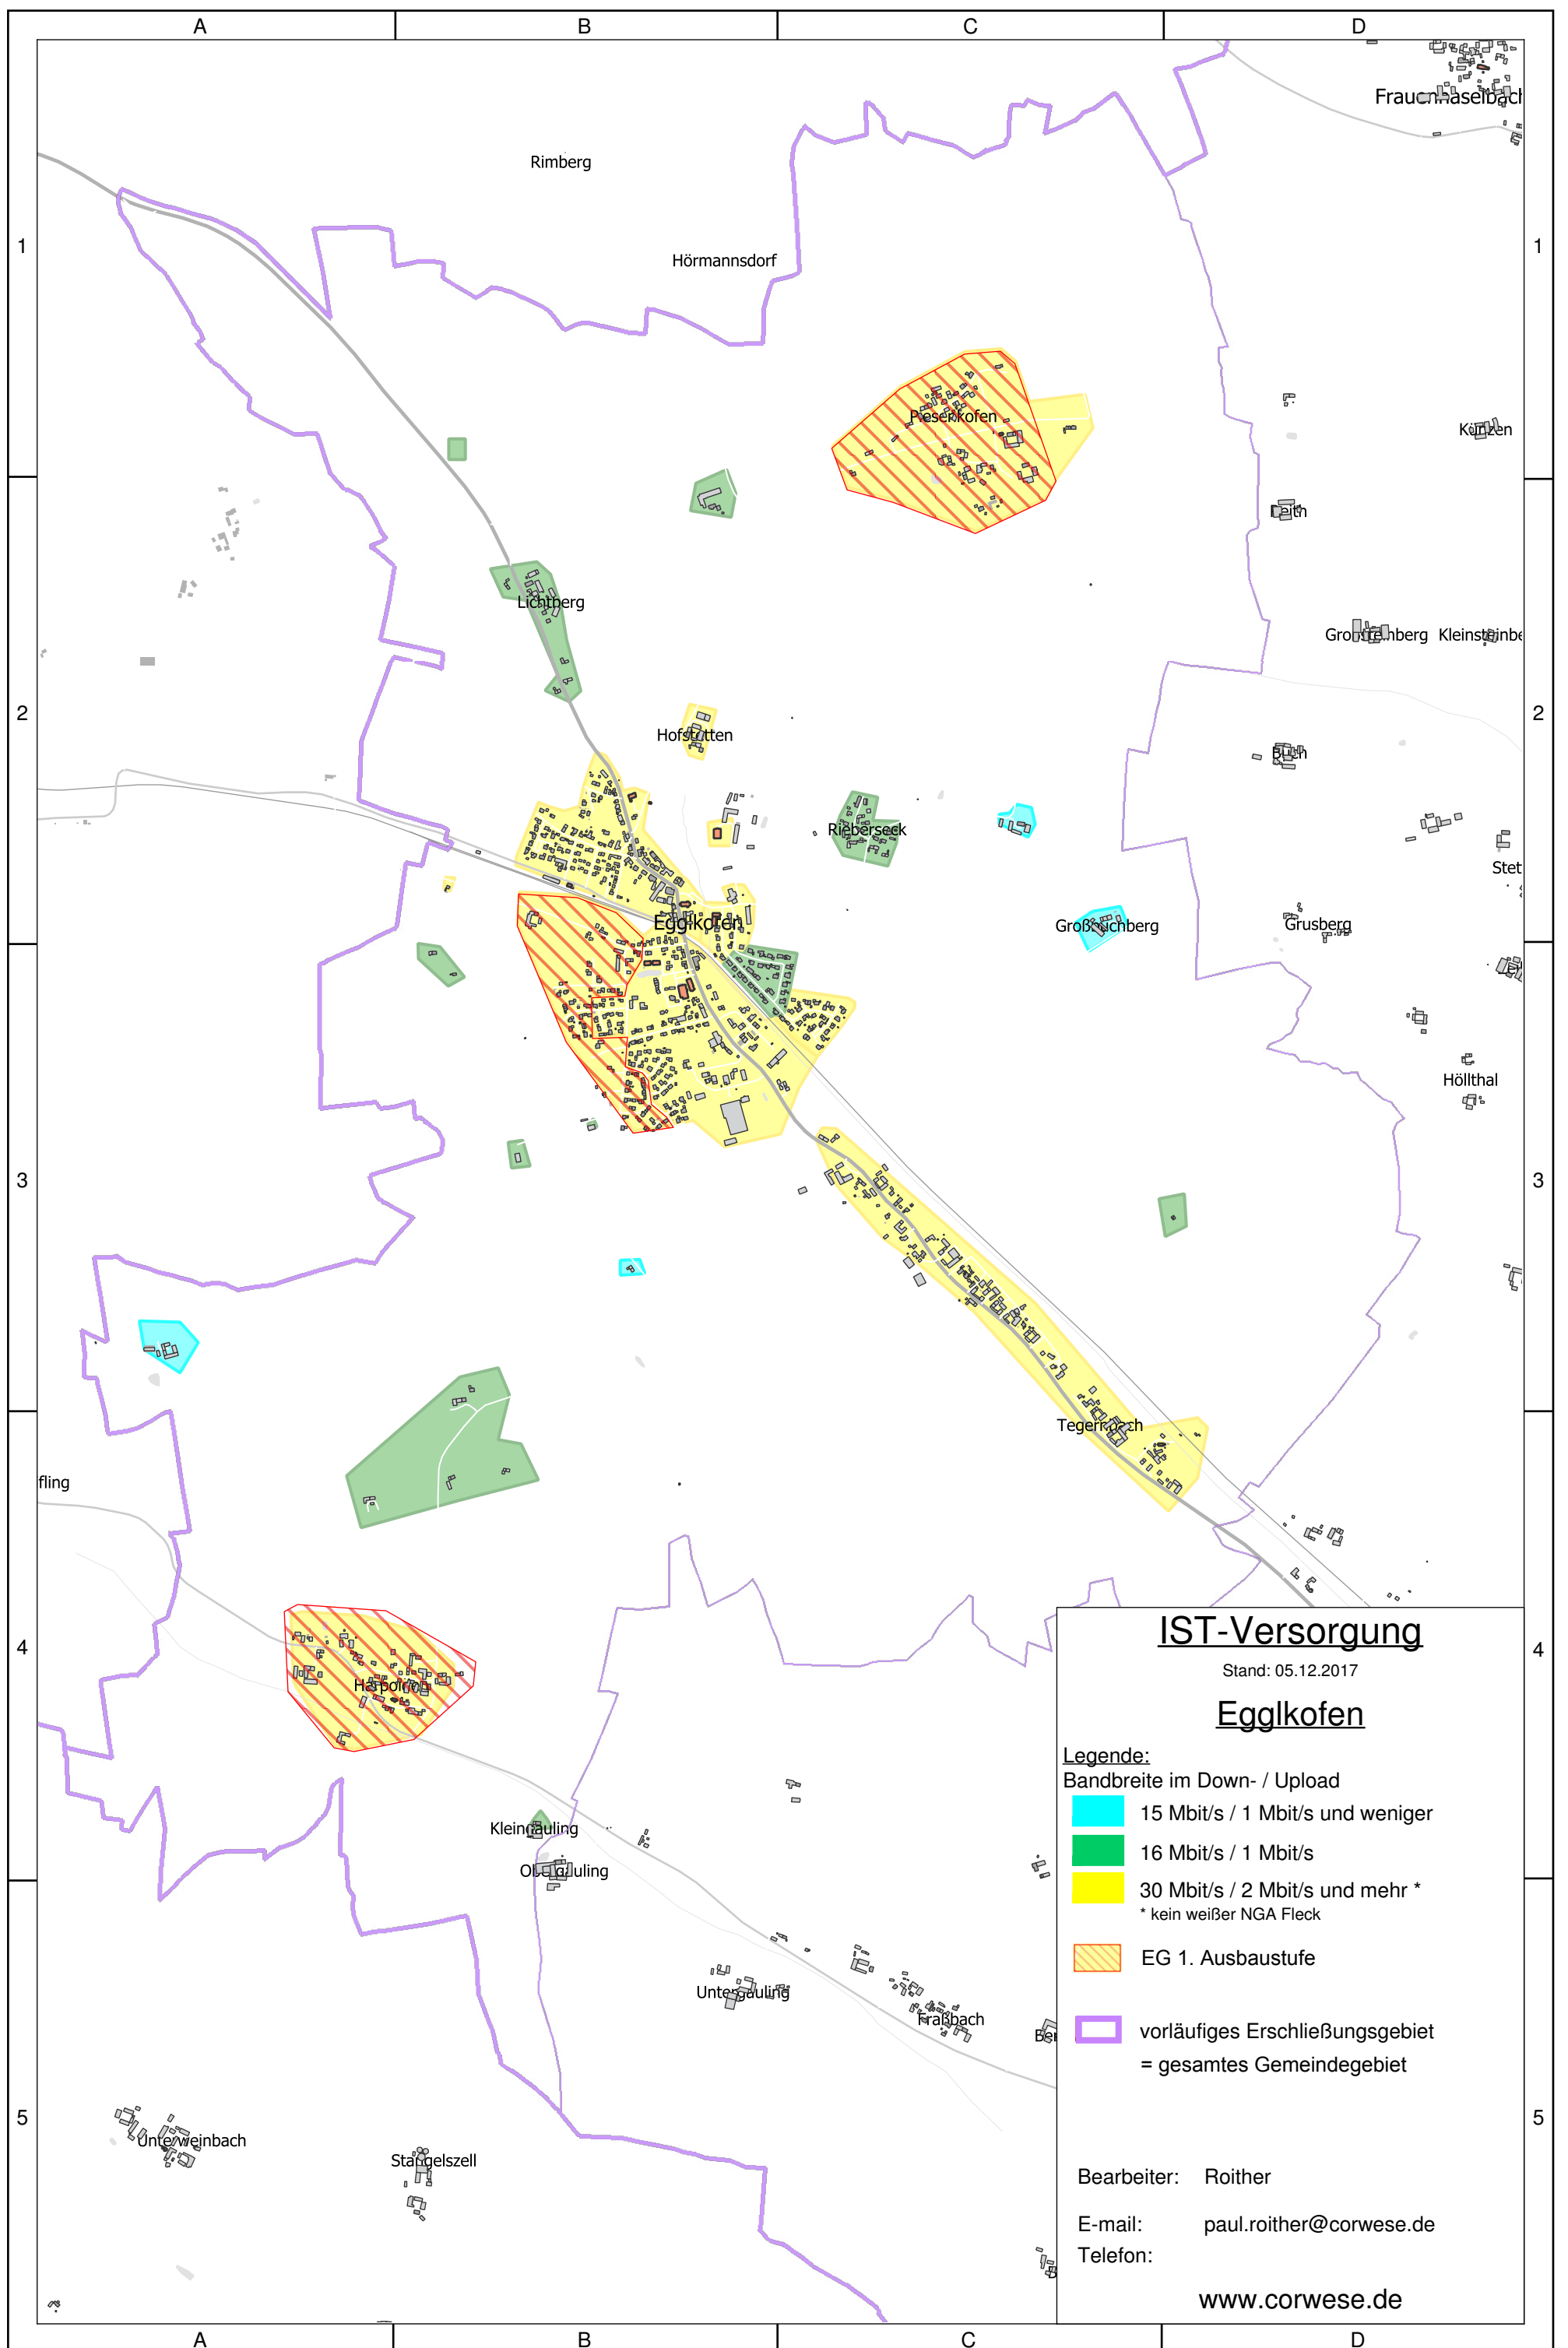

Bestandsaufnahme

- Die Gemeinde Egglkofen hat ein weiteres, neues vorläufiges Erschließungsgebiet (siehe anl. Karte Seite 2) festgelegt.
- Die derzeitige Ist-Versorgung vor der Markterkundung ist in folgender Tabelle und in anliegenden Karten dargestellt:
Die aktuelle Ist-Versorgung in den vorläufigen Erschließungsgebieten sieht wie folgt aus:

Tabelle der Ist-Versorgung: Stand vor der Markterkundung									
Download [Mbit/s] / Upload[Mbit/s]	<=15 / <=1			16 / 1			>= 30 / >=2		
	ja	nein	z.T.	ja	nein	z.T.	ja	nein	z.T.
Piesenkofen, Tegernbach, Harpolden, Hofstetten		x			x		x		
Ort Egglkofen,		x				x			x
Rieberseck, Kleinbuchberg, Großbuchberg, Lichtberg, Kleingauling		x		x				x	
Holzzell	x				x			x	

IST-Versorgung

Stand: 05.12.2017

Egglkofen

Legende:

Bandbreite im Down- / Upload

■ 15 Mbit/s / 1 Mbit/s und weniger

■ 16 Mbit/s / 1 Mbit/s

■ 30 Mbit/s / 2 Mbit/s und mehr *

* kein weißer NGA Fleck

EG 1. Ausbaustufe

vorläufiges Erschließungsgebiet
= gesamtes Gemeindegebiet

Bearbeiter: Roither

E-mail: paul.roither@corwese.de

Telefon:

www.corwese.de